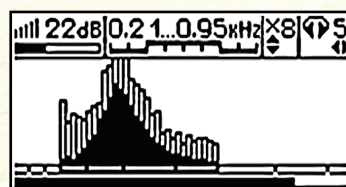

Vyhledávání kabelů:

Detekce kabelů pod napětím **až do hloubky 6 m**

Nepřímé měření **hloubky**

Vlastnosti:

-  LCD displej
-  Paměť pro 31 úrovní signálu
-  Grafická vizualizace signálu
-  Ochrana před akustickým rušením
-  Lehký
-  Pohodlné pro dlouhodobé nošení