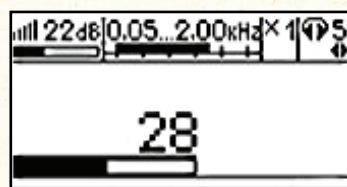

detekce kabelu (režim graf)

režim detekce kabelů (stupnice)